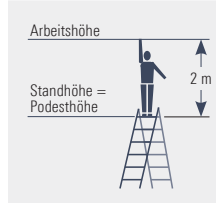

R12
Rutschhemmung
in Trittrichtung

Entspricht der
**TRBS
2121-2**

R12
Rutschhemmung
in Trittrichtung

Entspricht der
**TRBS
2121-2**

Stehleitern

Stufenstehtleiter einseitig begehbar **TOPIC 1064**

Sicheren Stand durch trittsicher geriefetes Podest, verlängerte Holme und als Ablageschale geformte Knieleiste aus Aluminium. Zum Transport faltet sich das groß dimensionierte Podest hoch. Reißfeste Polyester-Gurtbänder als Spreizsicherung.

Länge [m]	Standhöhe [m]	Anzahl Stufen	Holmhöhe [mm]	Außenbreite unten [m]	Gewicht ca. [kg]	Art.-Nr.	Preis [€]
1,45	0,70	3	76	0,46	6,2	1064.003	167,10
1,70	0,95	4	76	0,48	7,0	1064.004	193,70
1,95	1,20	5	76	0,51	8,0	1064.005	211,80
2,20	1,40	6	76	0,53	9,2	1064.006	251,40
2,45	1,65	7	76	0,57	10,4	1064.007	299,30
2,70	1,90	8	76	0,60	11,6	1064.008	341,10
2,95	2,10	9	76	0,64	13,2	1064.009	376,70
3,20	2,35	10	76	0,66	14,0	1064.010	407,20
3,70	2,80	12	76	0,72	16,4	1064.012	483,40