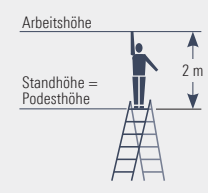

Passendes Zubehör

Erdspitze

Weitere Zubehörteile finden Sie auf Seite 25.

Plattformleiter **TOPIC 1074**

Die einseitig begehbare Plattformleiter **TOPIC 1074** ist das komfortable Hilfsmittel, wenn es um länger andauernde Arbeiten auf der Leiter geht. Die große Plattform mit 480 x 420 mm aus rutschsicherem Riffelblech sorgt für sicheren Stand vor allem bei längerem Verweilen auf der Leiter. Beidseitig am Holm montierte Handläufe ermöglichen einen sicheren Halt beim Auf- und Abstieg.

Stufenabstand: **250 mm**
Stufenbreite: **80 mm**
Plattformabmessung: **480 x 420 mm**
Traversenbreite: **890 mm**

Gefördert durch die
BG BAU*

TOPIC 1074

Länge [m]	Standhöhe [m]	Holmhöhe [mm]	Anzahl Stufen	Ausladung [m]	Gewicht ca. [kg]	Art.-Nr.	Preis [€]
2,10	0,90	76	4	0,99	12,0	1074.004	435,50
2,40	1,20	76	5	1,14	13,2	1074.005	437,80
2,60	1,40	76	6	1,27	14,7	1074.006	514,20
2,80	1,60	76	7	1,41	15,6	1074.007	556,50
3,10	1,90	76	8	1,55	16,3	1074.008	598,90